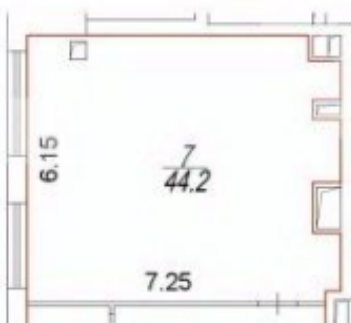

Вытяжка. С отделкой. УСН.

Назначение: свободное.

ВОЗМОЖНОЕ ИСПОЛЬЗОВАНИЕ:

Свободное назначение, кафе, фитнес, пилатес, йога, магазин, салон красоты

Расположение

М Динамо

10 минут пешком

г. Москва, проспект Ленинградский, д. 35, стр. 2

1-й этаж

Масштаб 1:1000

Контакты

Telegram-канал
@vsn_group

ВКонтакте

YouTube

Realty

\\ +7 495 105-99-55