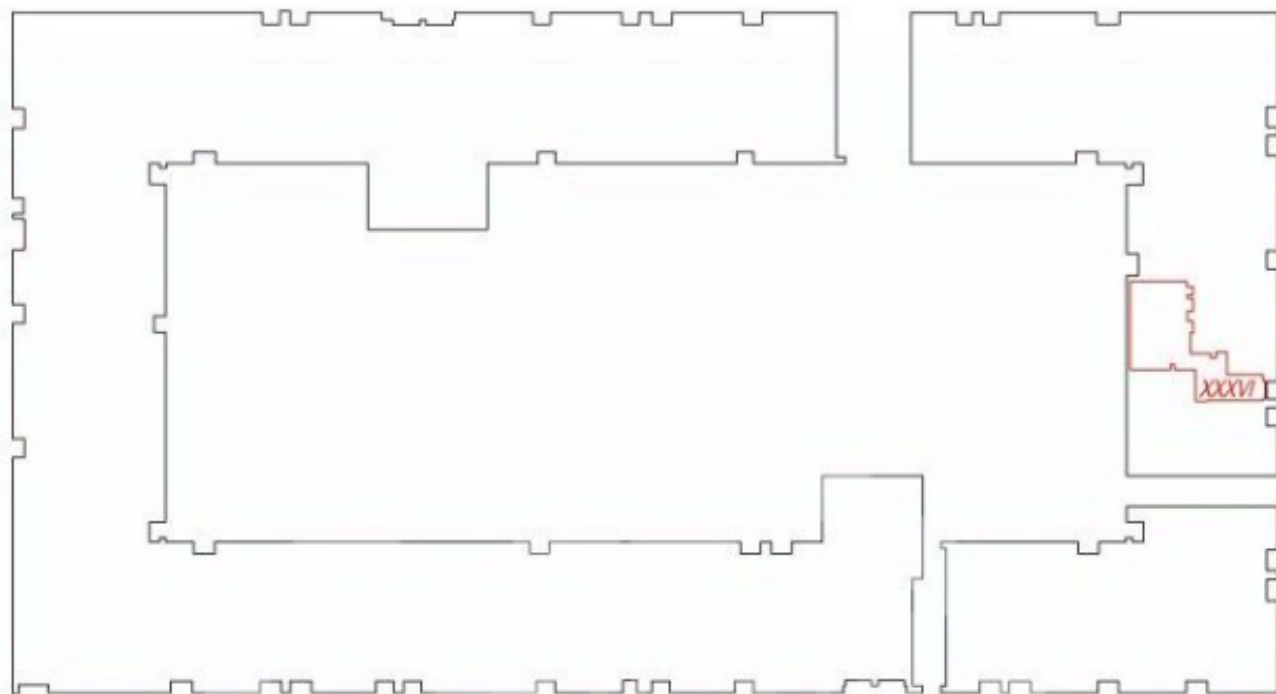

Расположение

М Динамо

10 минут пешком

г. Москва, проспект Ленинградский, д. 35, стр. 2

1-й этаж

Масштаб 1:1000