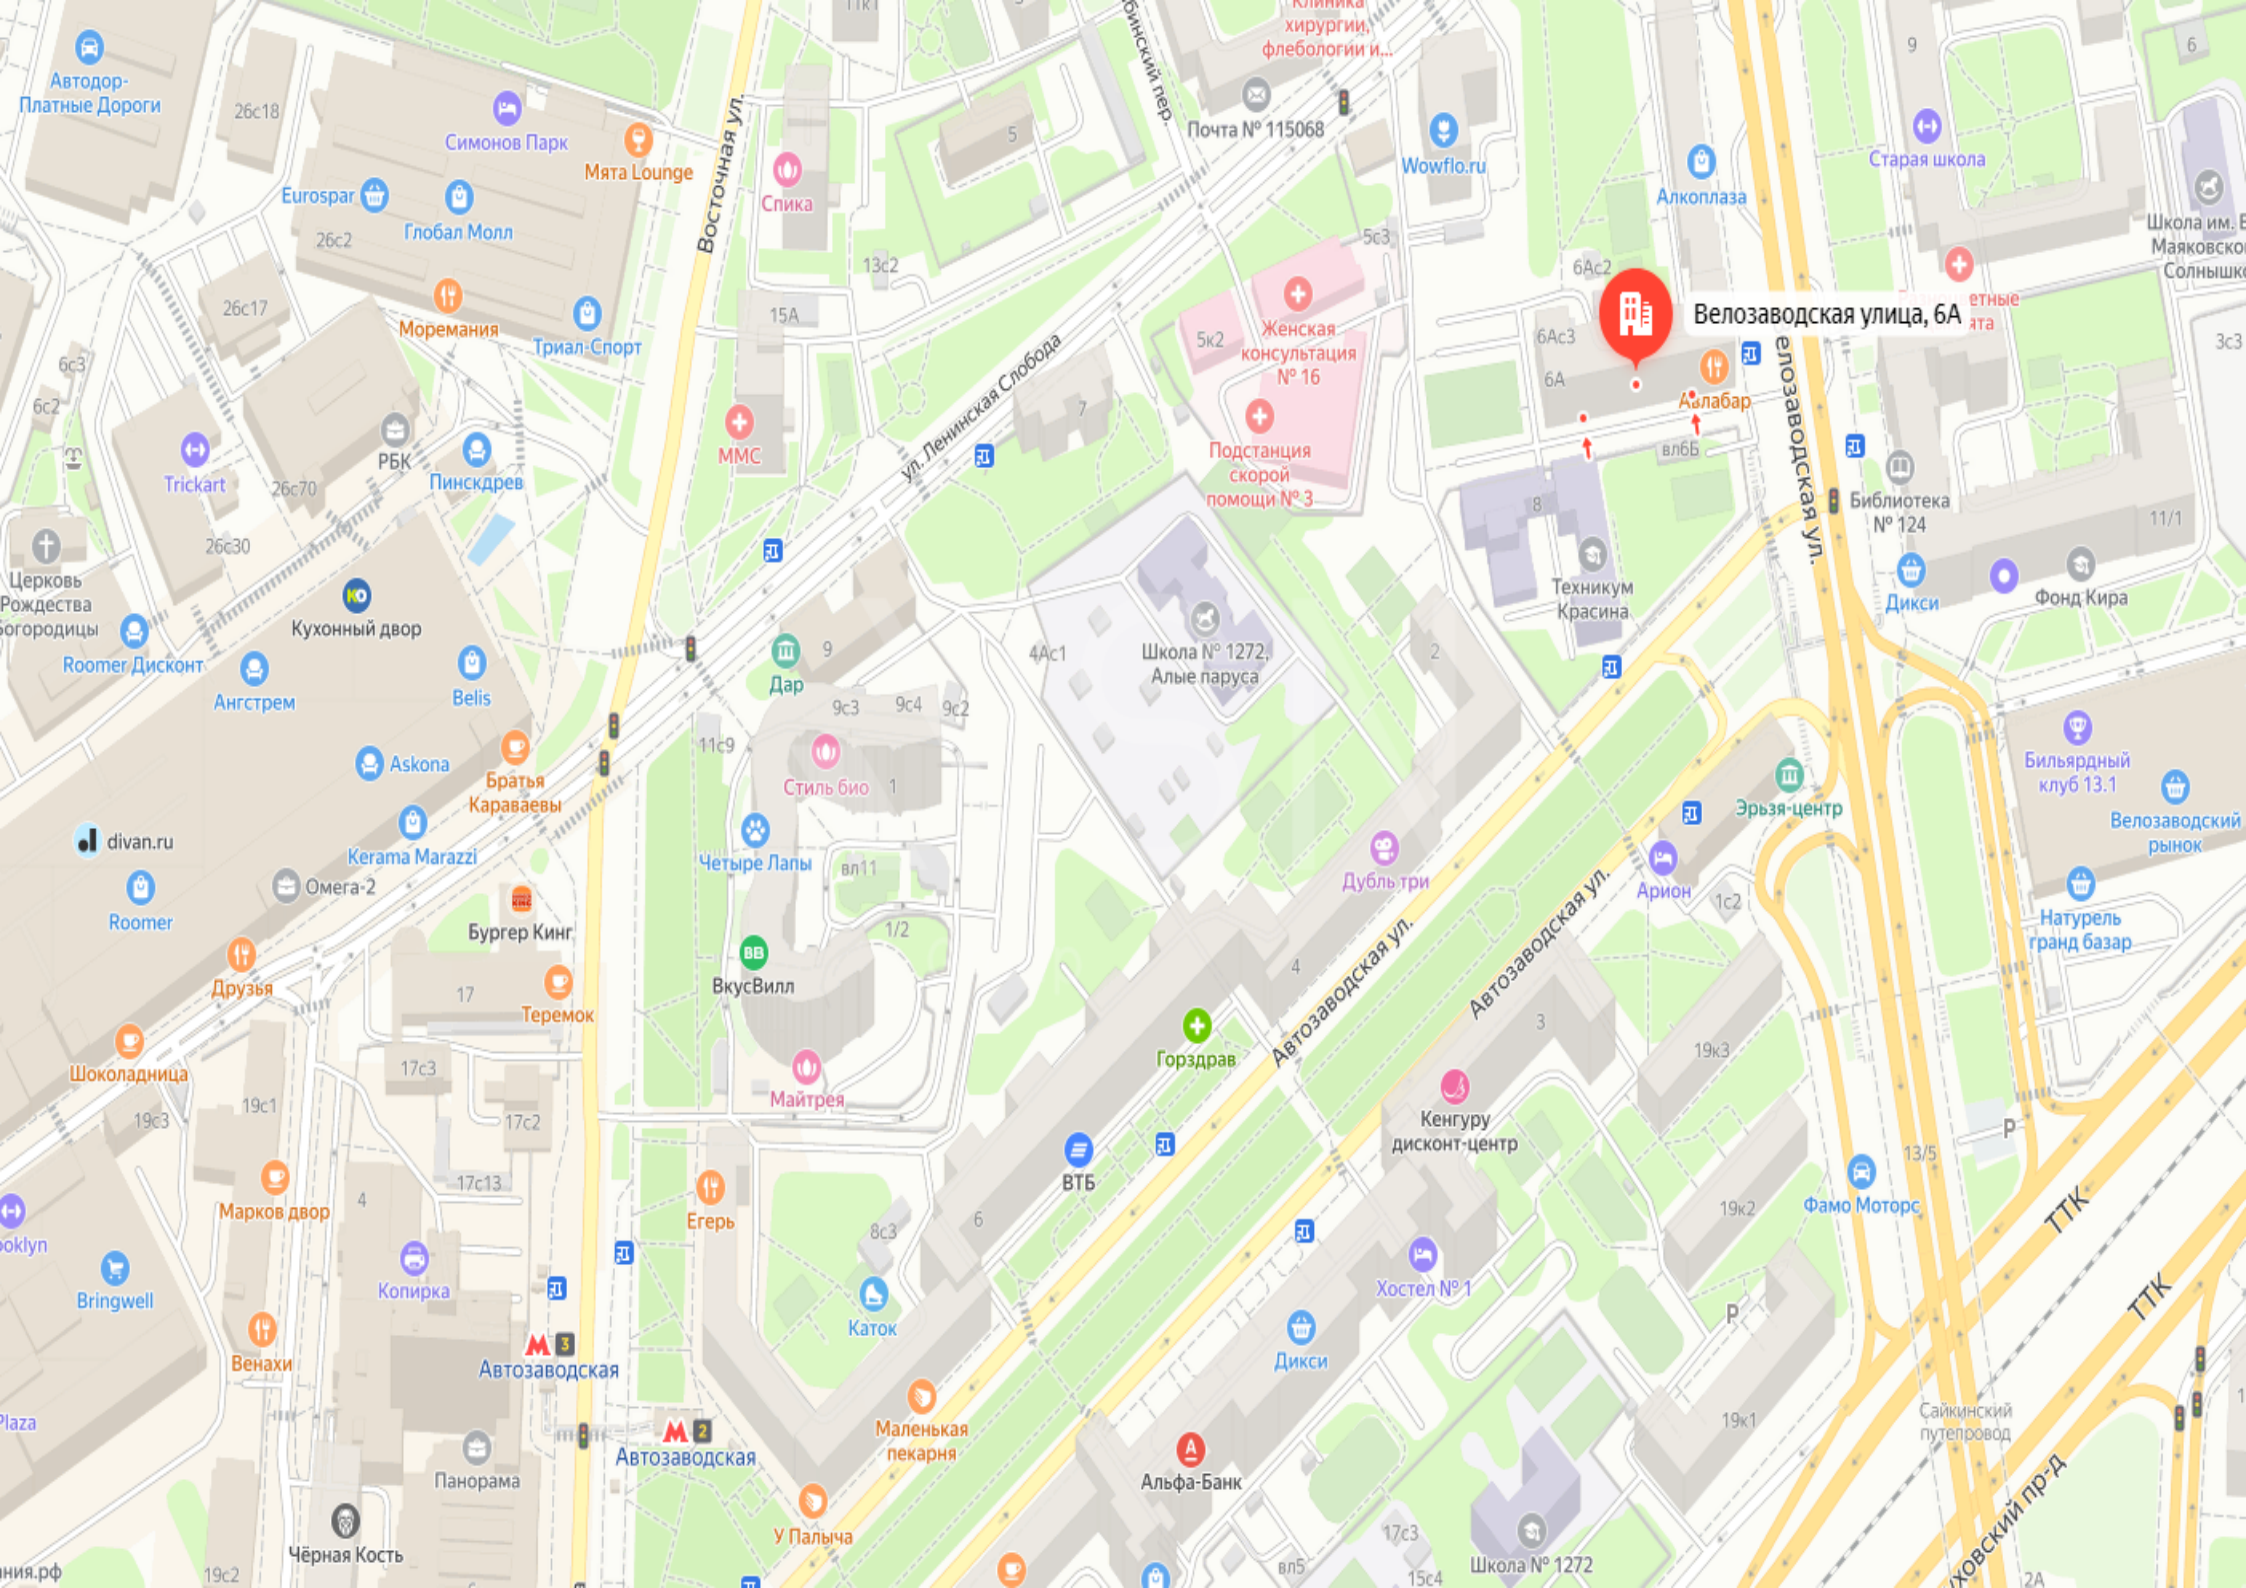

ГРУЗИНСКИЙ РЕСТОРАН
АВЛАБАР

V
Group

Велозаводская улица, 6А

Женская консультация № 16

Подстанция скорой помощи № 3

Школа № 1272, Алые паруса

Дар

Стиль био