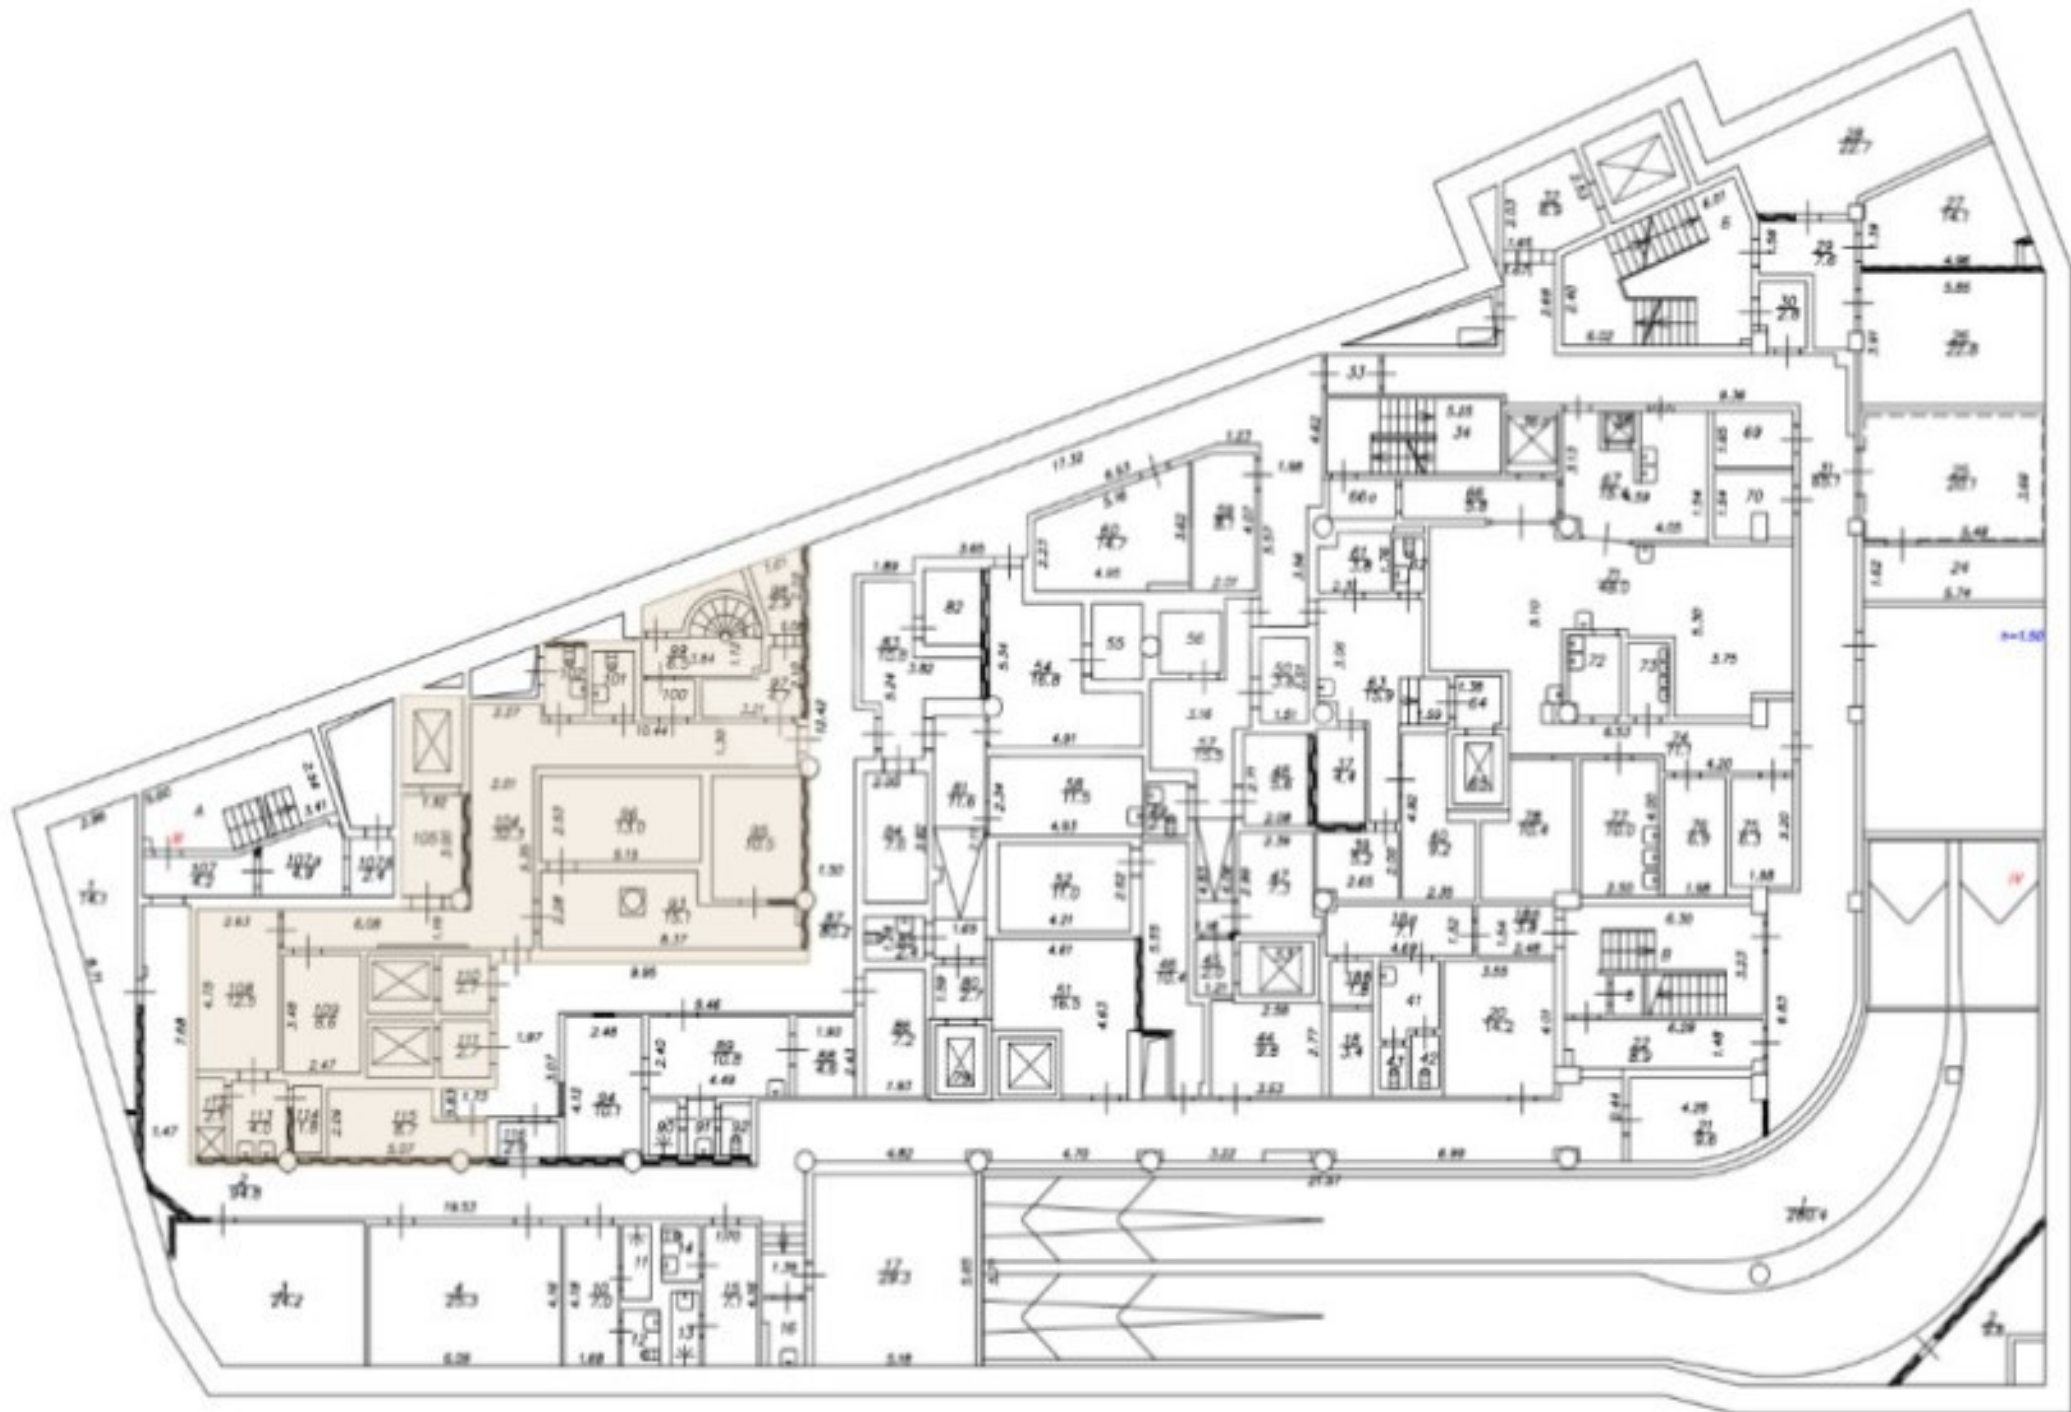

Описание

ПРЯМАЯ АРЕНДА.
м. Театральная, 5 минут пешком.
Сдаётся помещение 1191 м2.

ОСНОВНЫЕ ХАРАКТЕРИСТИКИ:
1-й этаж и 2 этаж . 1-я линия домов.
Отдельный вход.
Витрины. Трафик. Состояние без отделки.
Высота потолков: 3.5 метра. 100 кВт.
Вытяжка. Назначение: свободное.
Возможно рассмотреть разделение
помещения на 2 блока

LA BORZA

NS GROUP

S
ПЕТРОВКА
КВАРТАЛ

Group

Group

Расположение

М Театральная

5 минут пешком